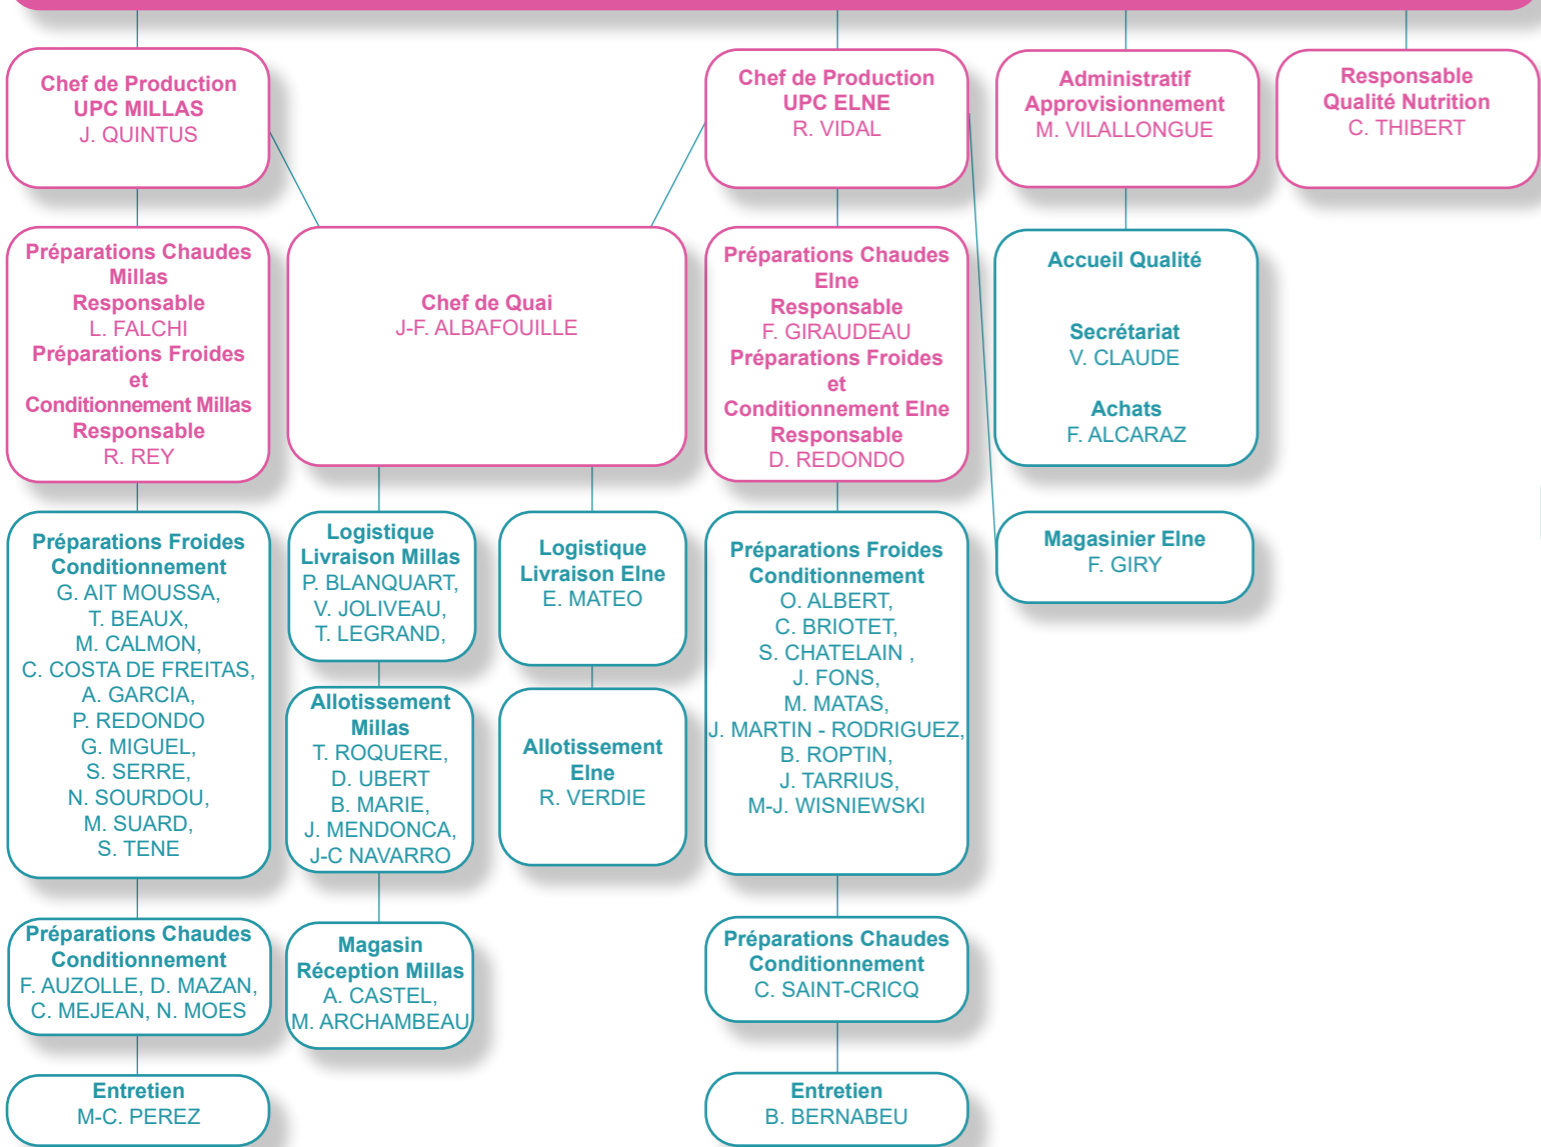

Elus

Services Centraux

Pôles Opérationnels

**Chef de Pôle RESTAURATION COLLECTIVE**  
E. HUGUET

**Chef de Pôle SPORTS ET LOISIRS**  
C. MEROU

Pour le Président  
Et par délégation,  
La Directrice Générale des Services

*Jessica MORENO*  
Jessica MORENO