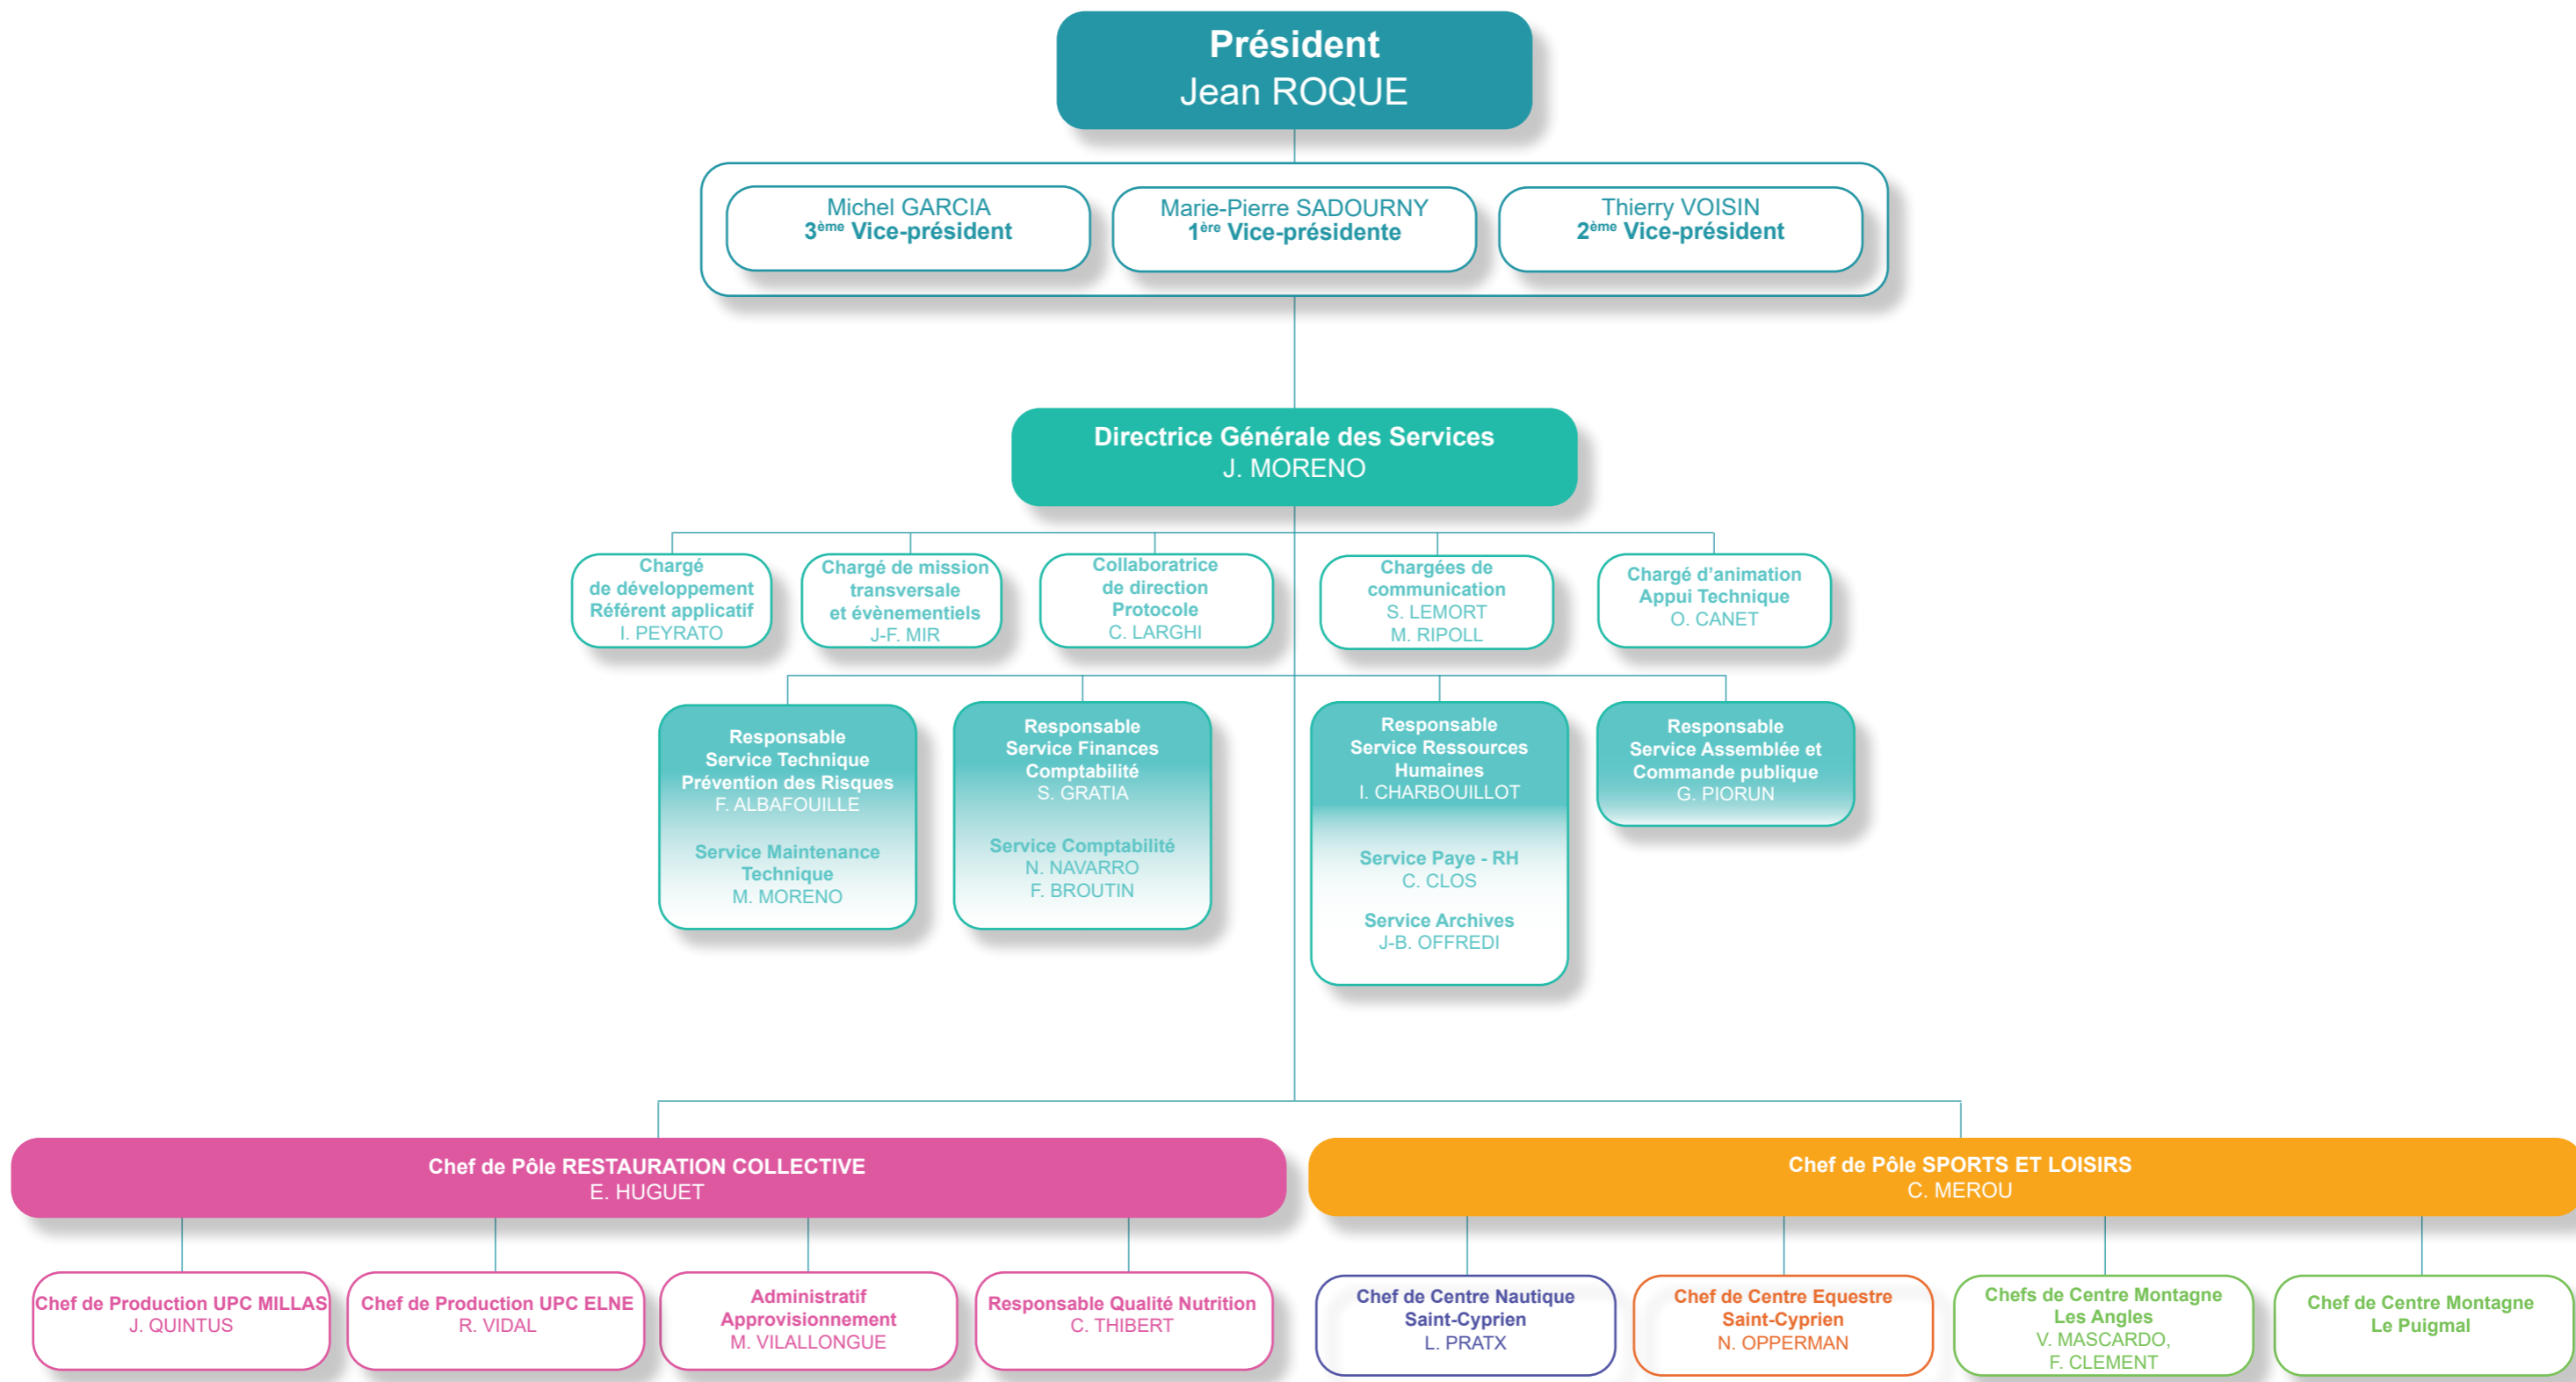

Elus

Services Centraux

Pôles Opérationnels

**Chef de Pôle RESTAURATION COLLECTIVE**  
E. HUGUET

**Chef de Pôle SPORTS ET LOISIRS**  
C. MEROU

Pour le Président  
Et par délégation,  
La Directrice Générale des Services

*Jessica MORENO*  
Jessica MORENO