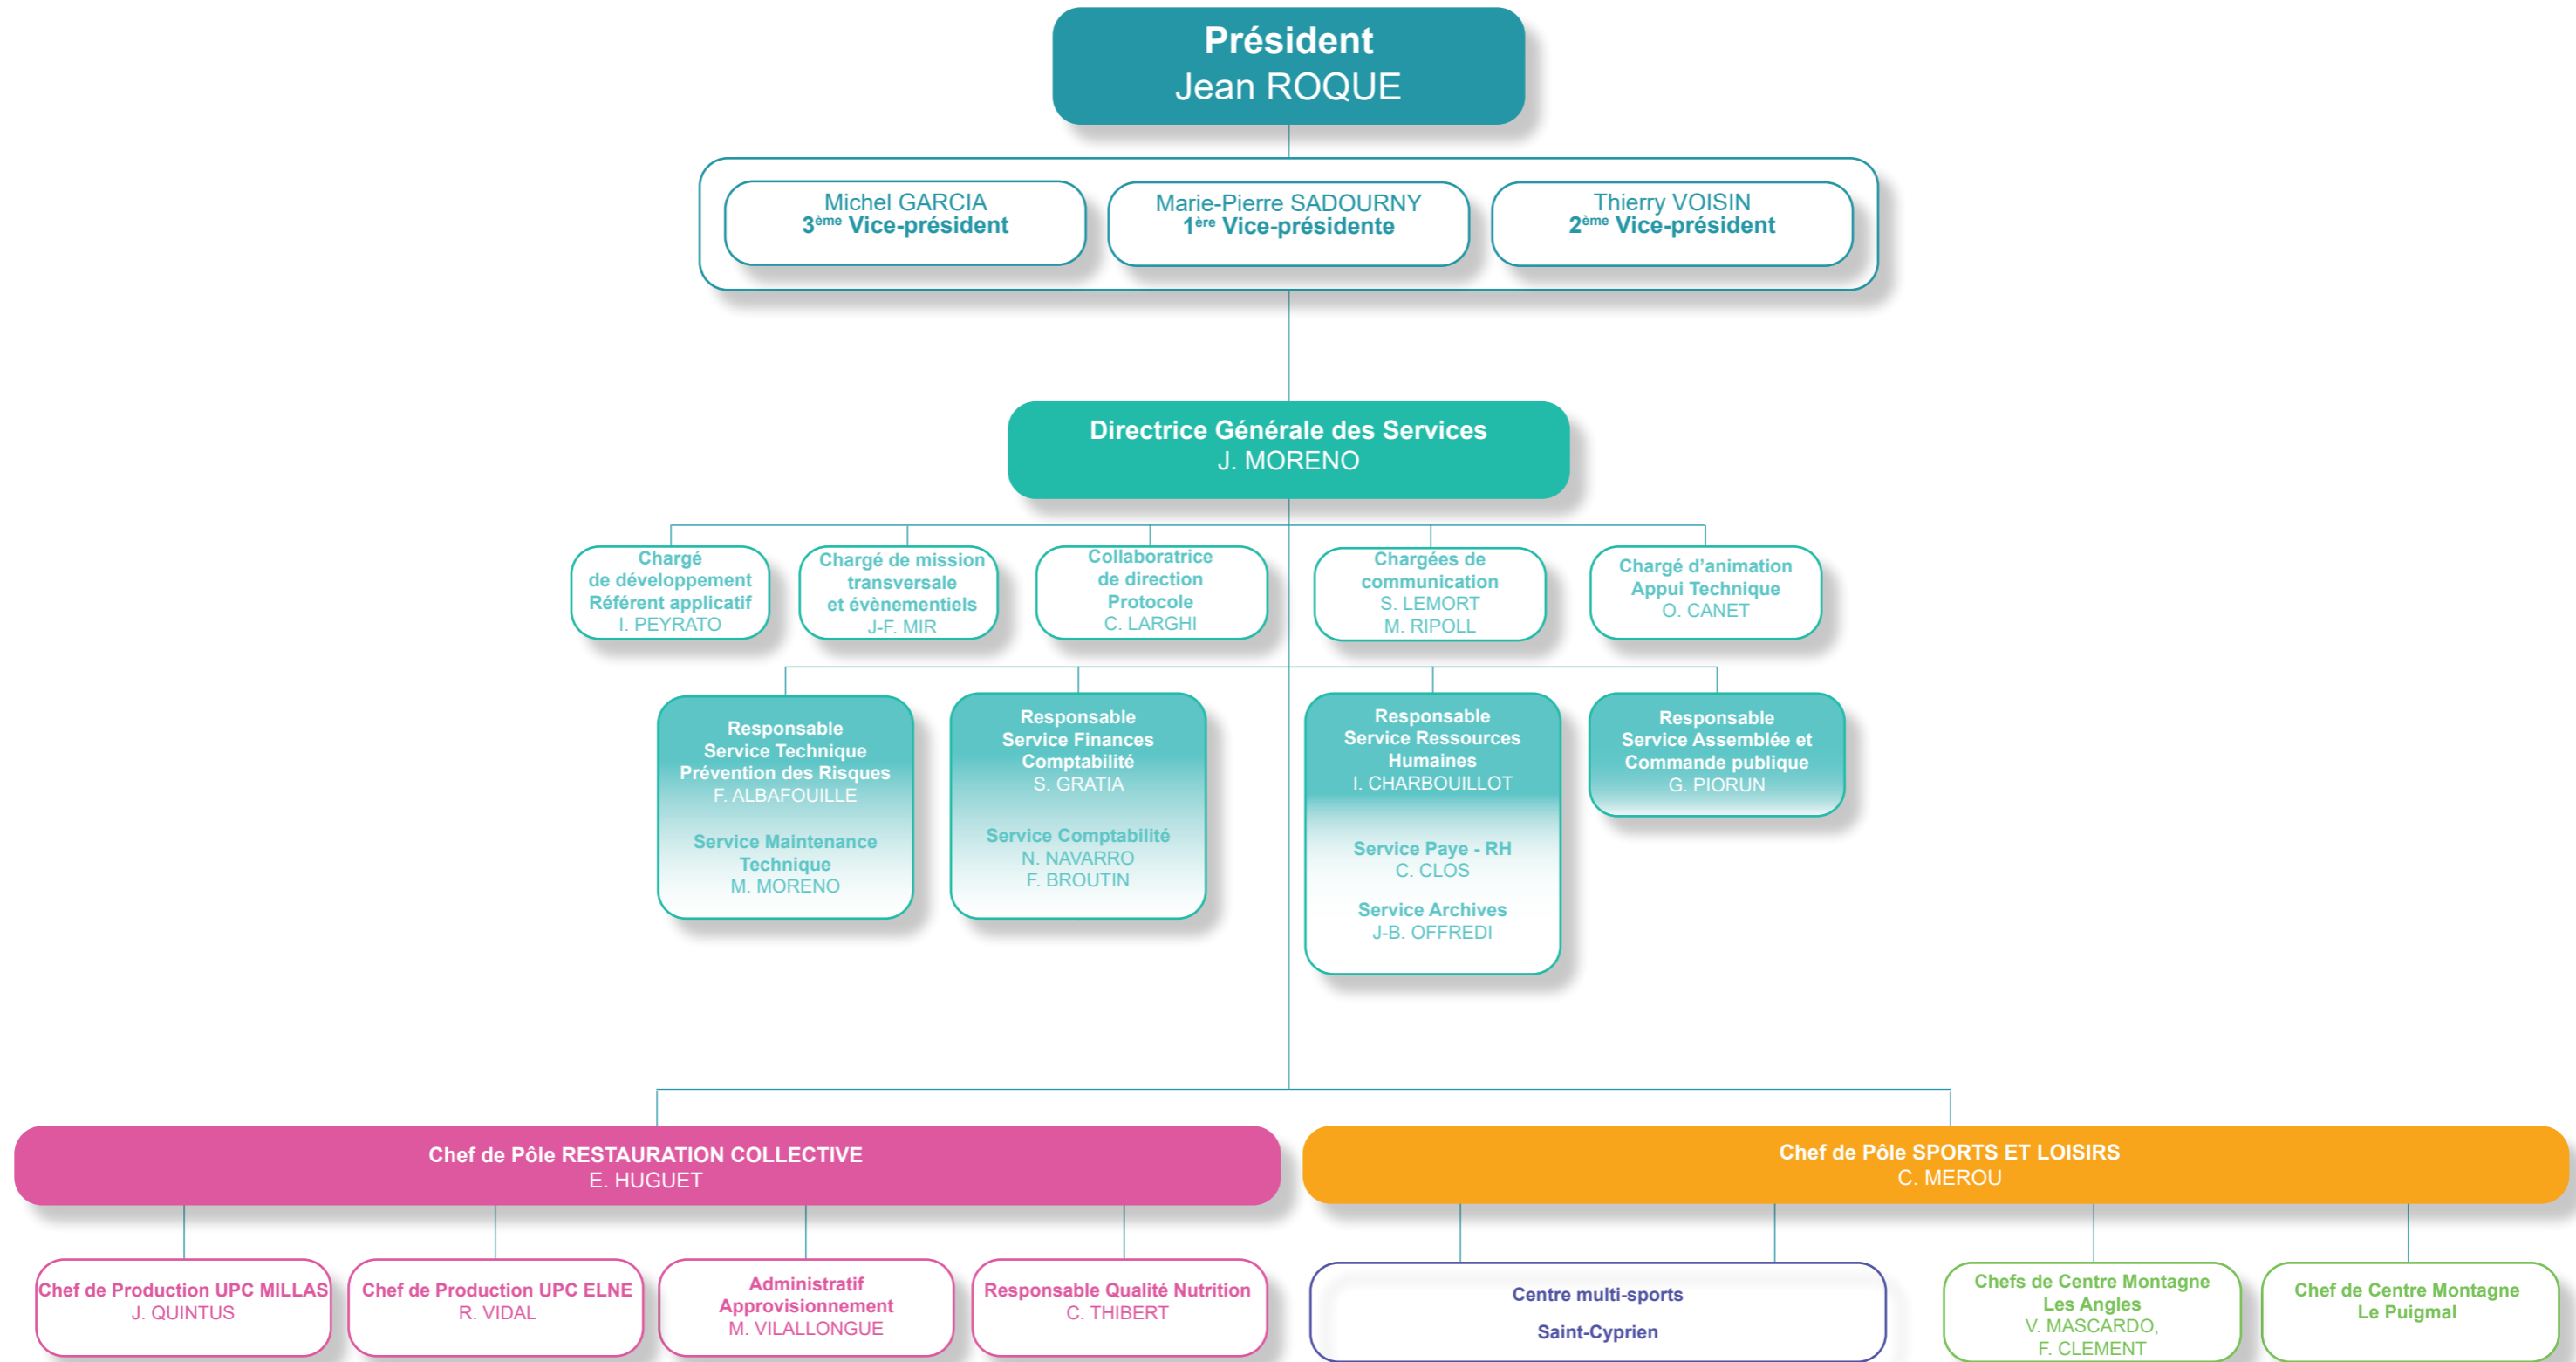

Elus

Services Centraux

Pôles Opérationnels

**Chef de Pôle RESTAURATION COLLECTIVE**  
E. HUGUET

**Chef de Pôle SPORTS ET LOISIRS**  
C. MEROU

Pour le Président  
Et par délégation,  
La Directrice Générale des Services

*Jessica MORENO*  
Jessica MORENO