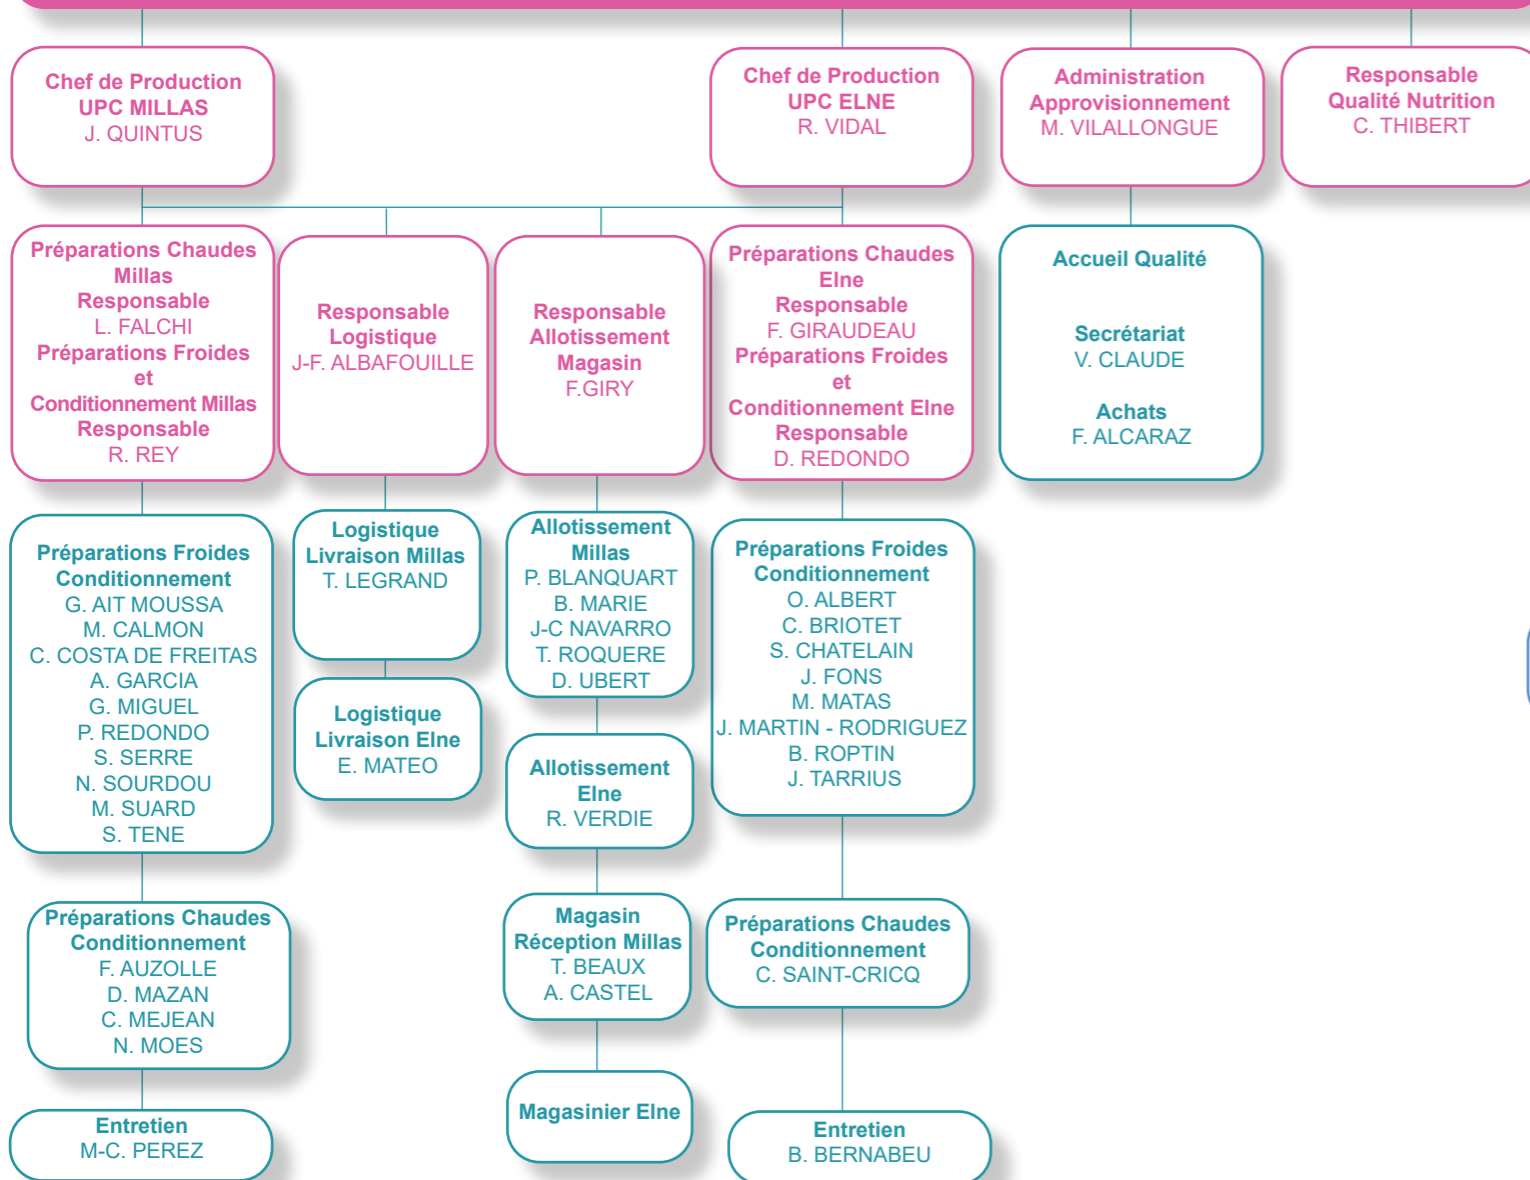

Elus

Services Centraux

Pôles Opérationnels

**Chef de Pôle RESTAURATION COLLECTIVE**  
E. HUGUET

**Chef de Pôle SPORTS ET LOISIRS**  
C. MEROU

Pour le Président  
Et par délégation,  
La Directrice Générale des Services

*Jessica MORENO*  
Jessica MORENO