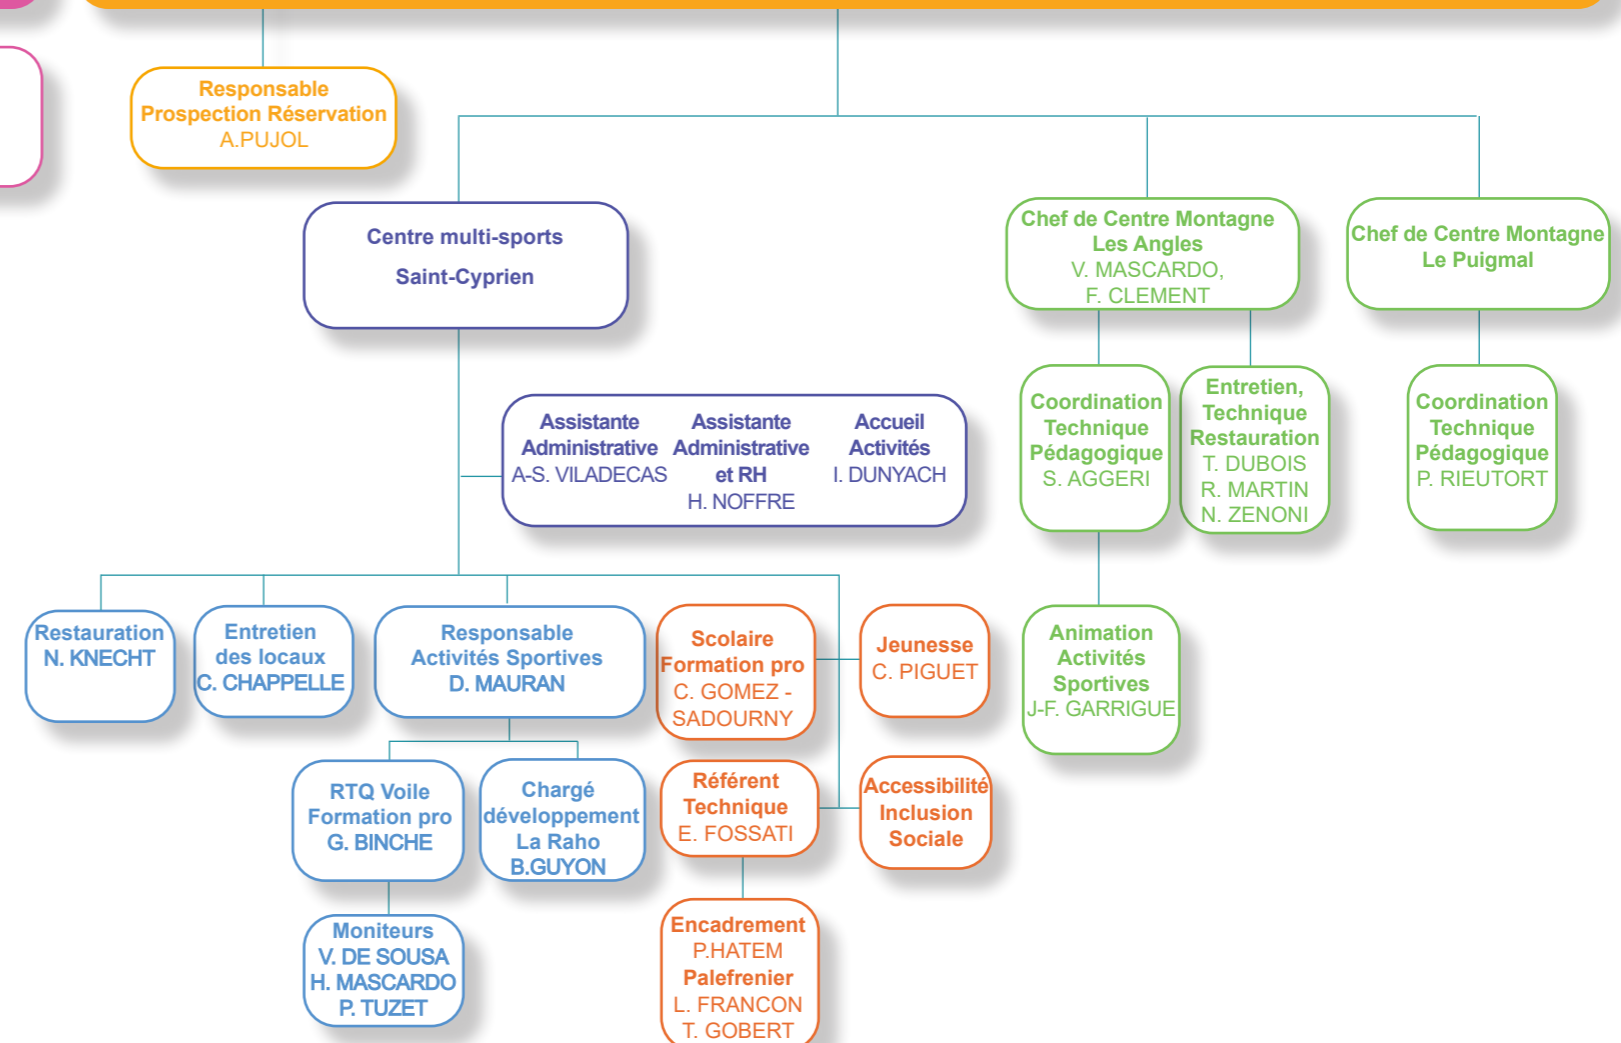

Elus

Services Centraux

Pôles Opérationnels

**Chef de Pôle RESTAURATION COLLECTIVE**  
E. HUGUET

**Chef de Pôle SPORTS ET LOISIRS**  
C. MEROU

Pour le Président  
Et par délégation,  
La Directrice Générale des Services

*Jessica MORENO*  
Jessica MORENO