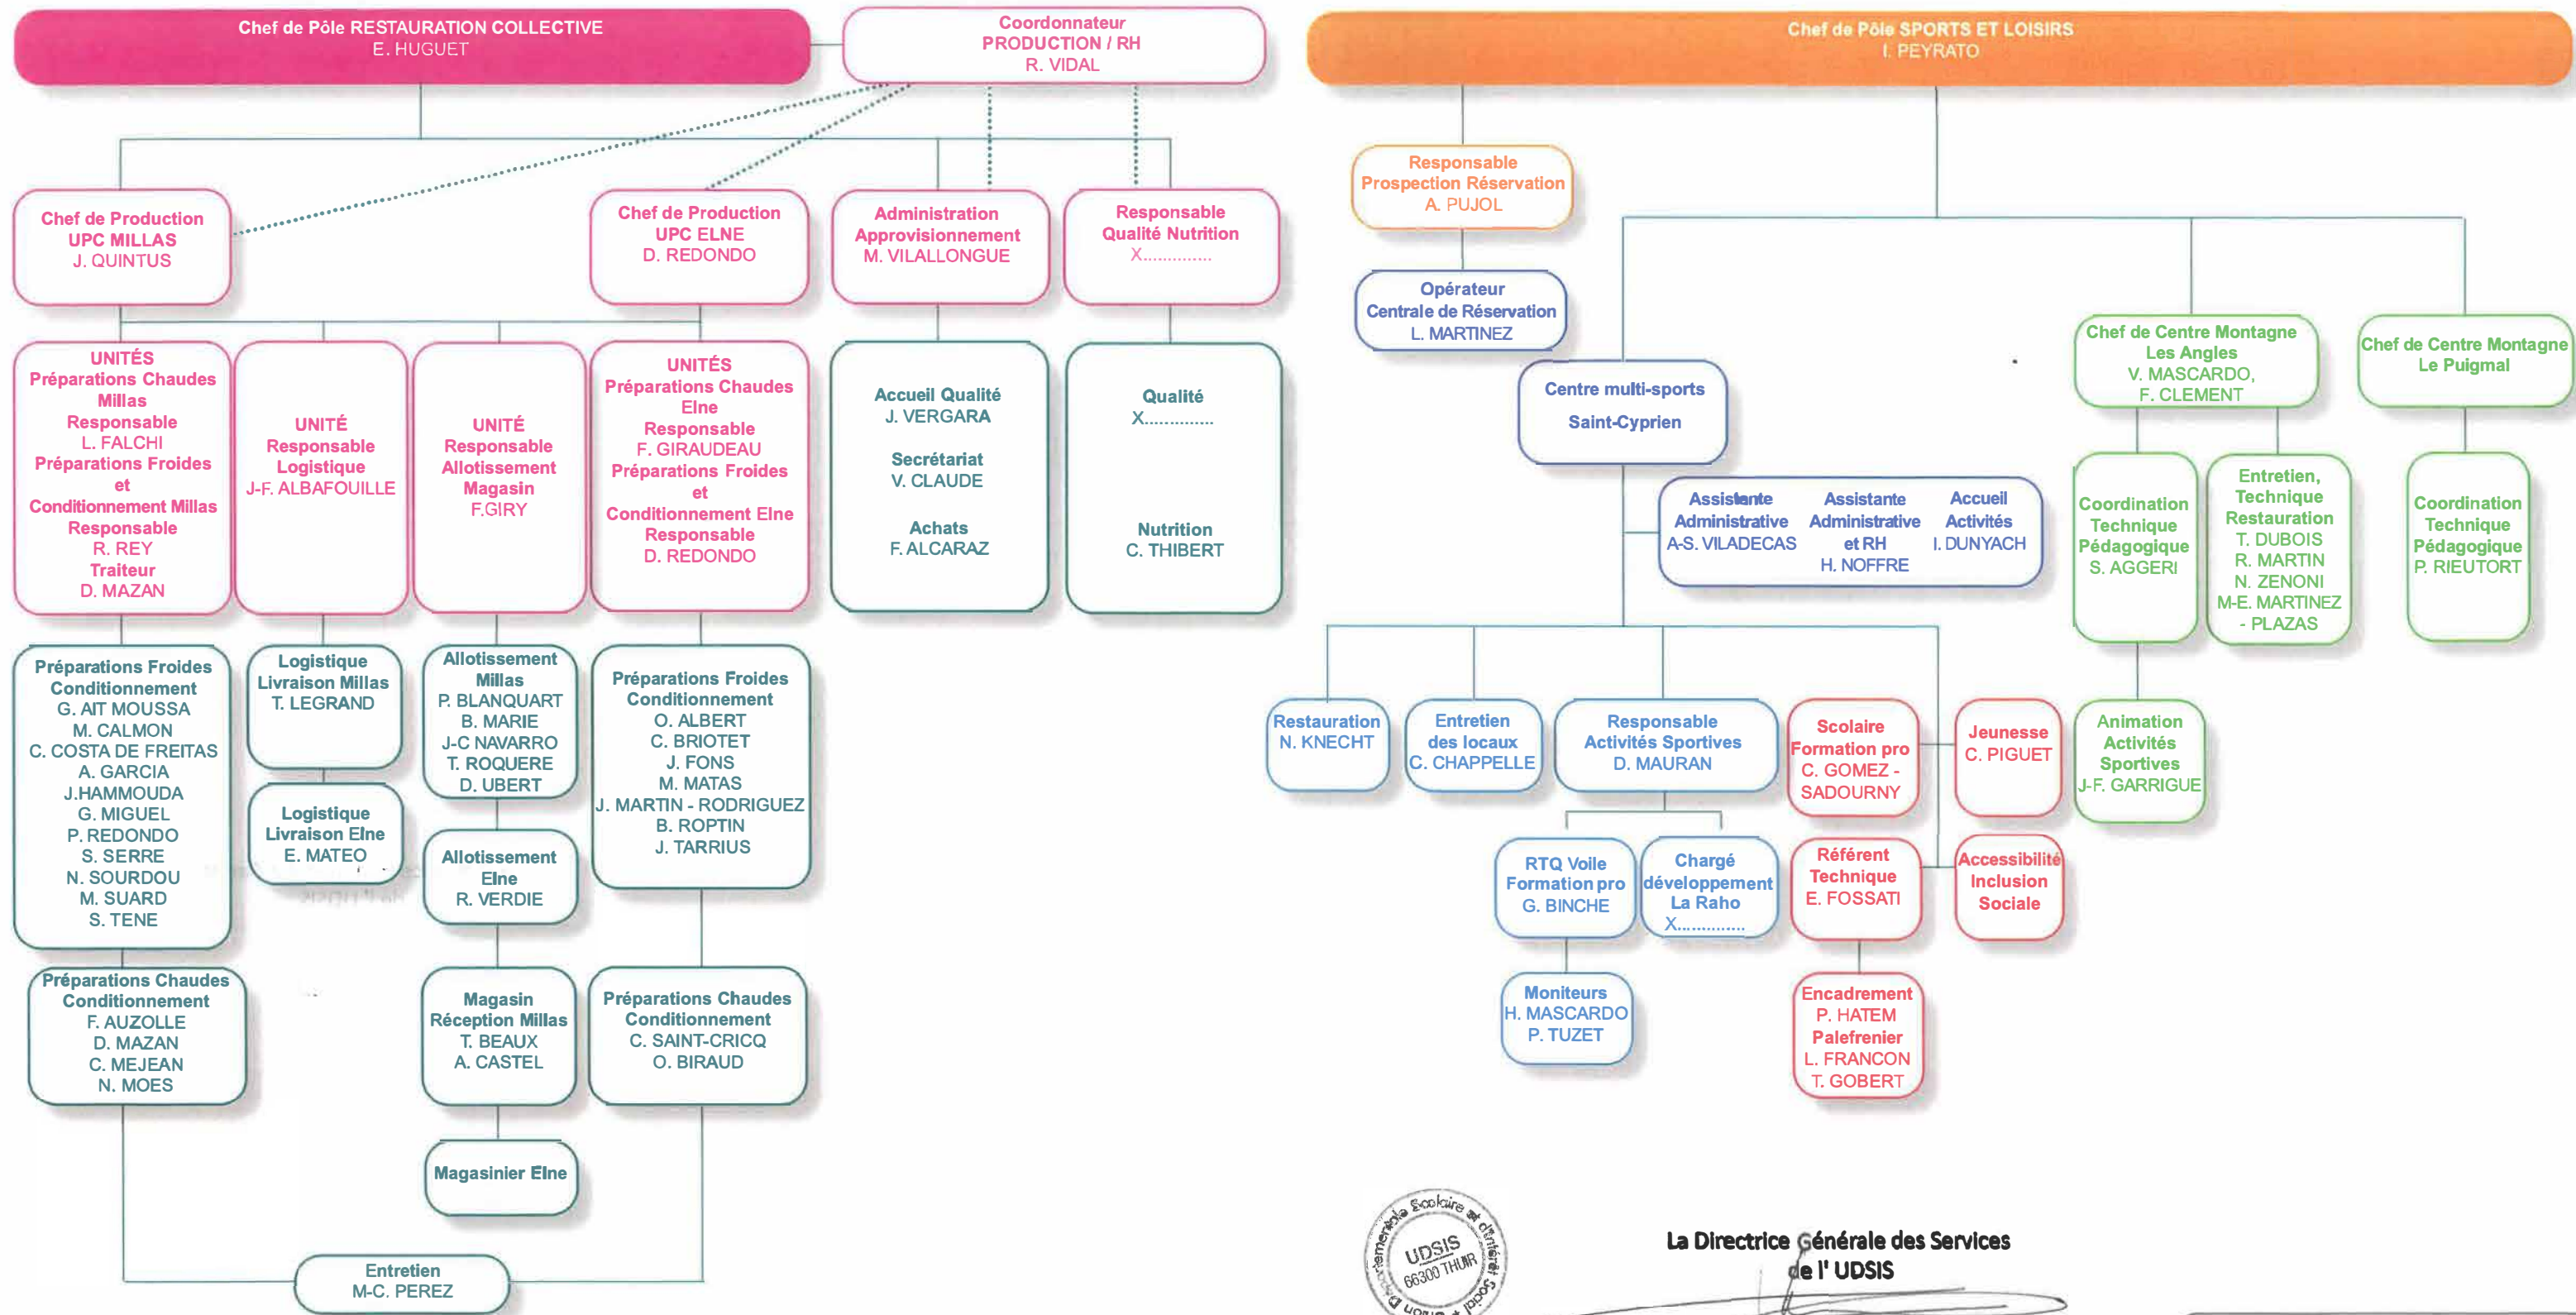

Elus

Services Centraux

Pôles Opérationnels

La Directrice Générale des Services
de l'UDSIS

Jessica MORENO

La Directrice Générale des Services de l'UDSIS

Jessica MORENO

LÉGENDE

- Liens hiérarchiques
- Liens fonctionnels