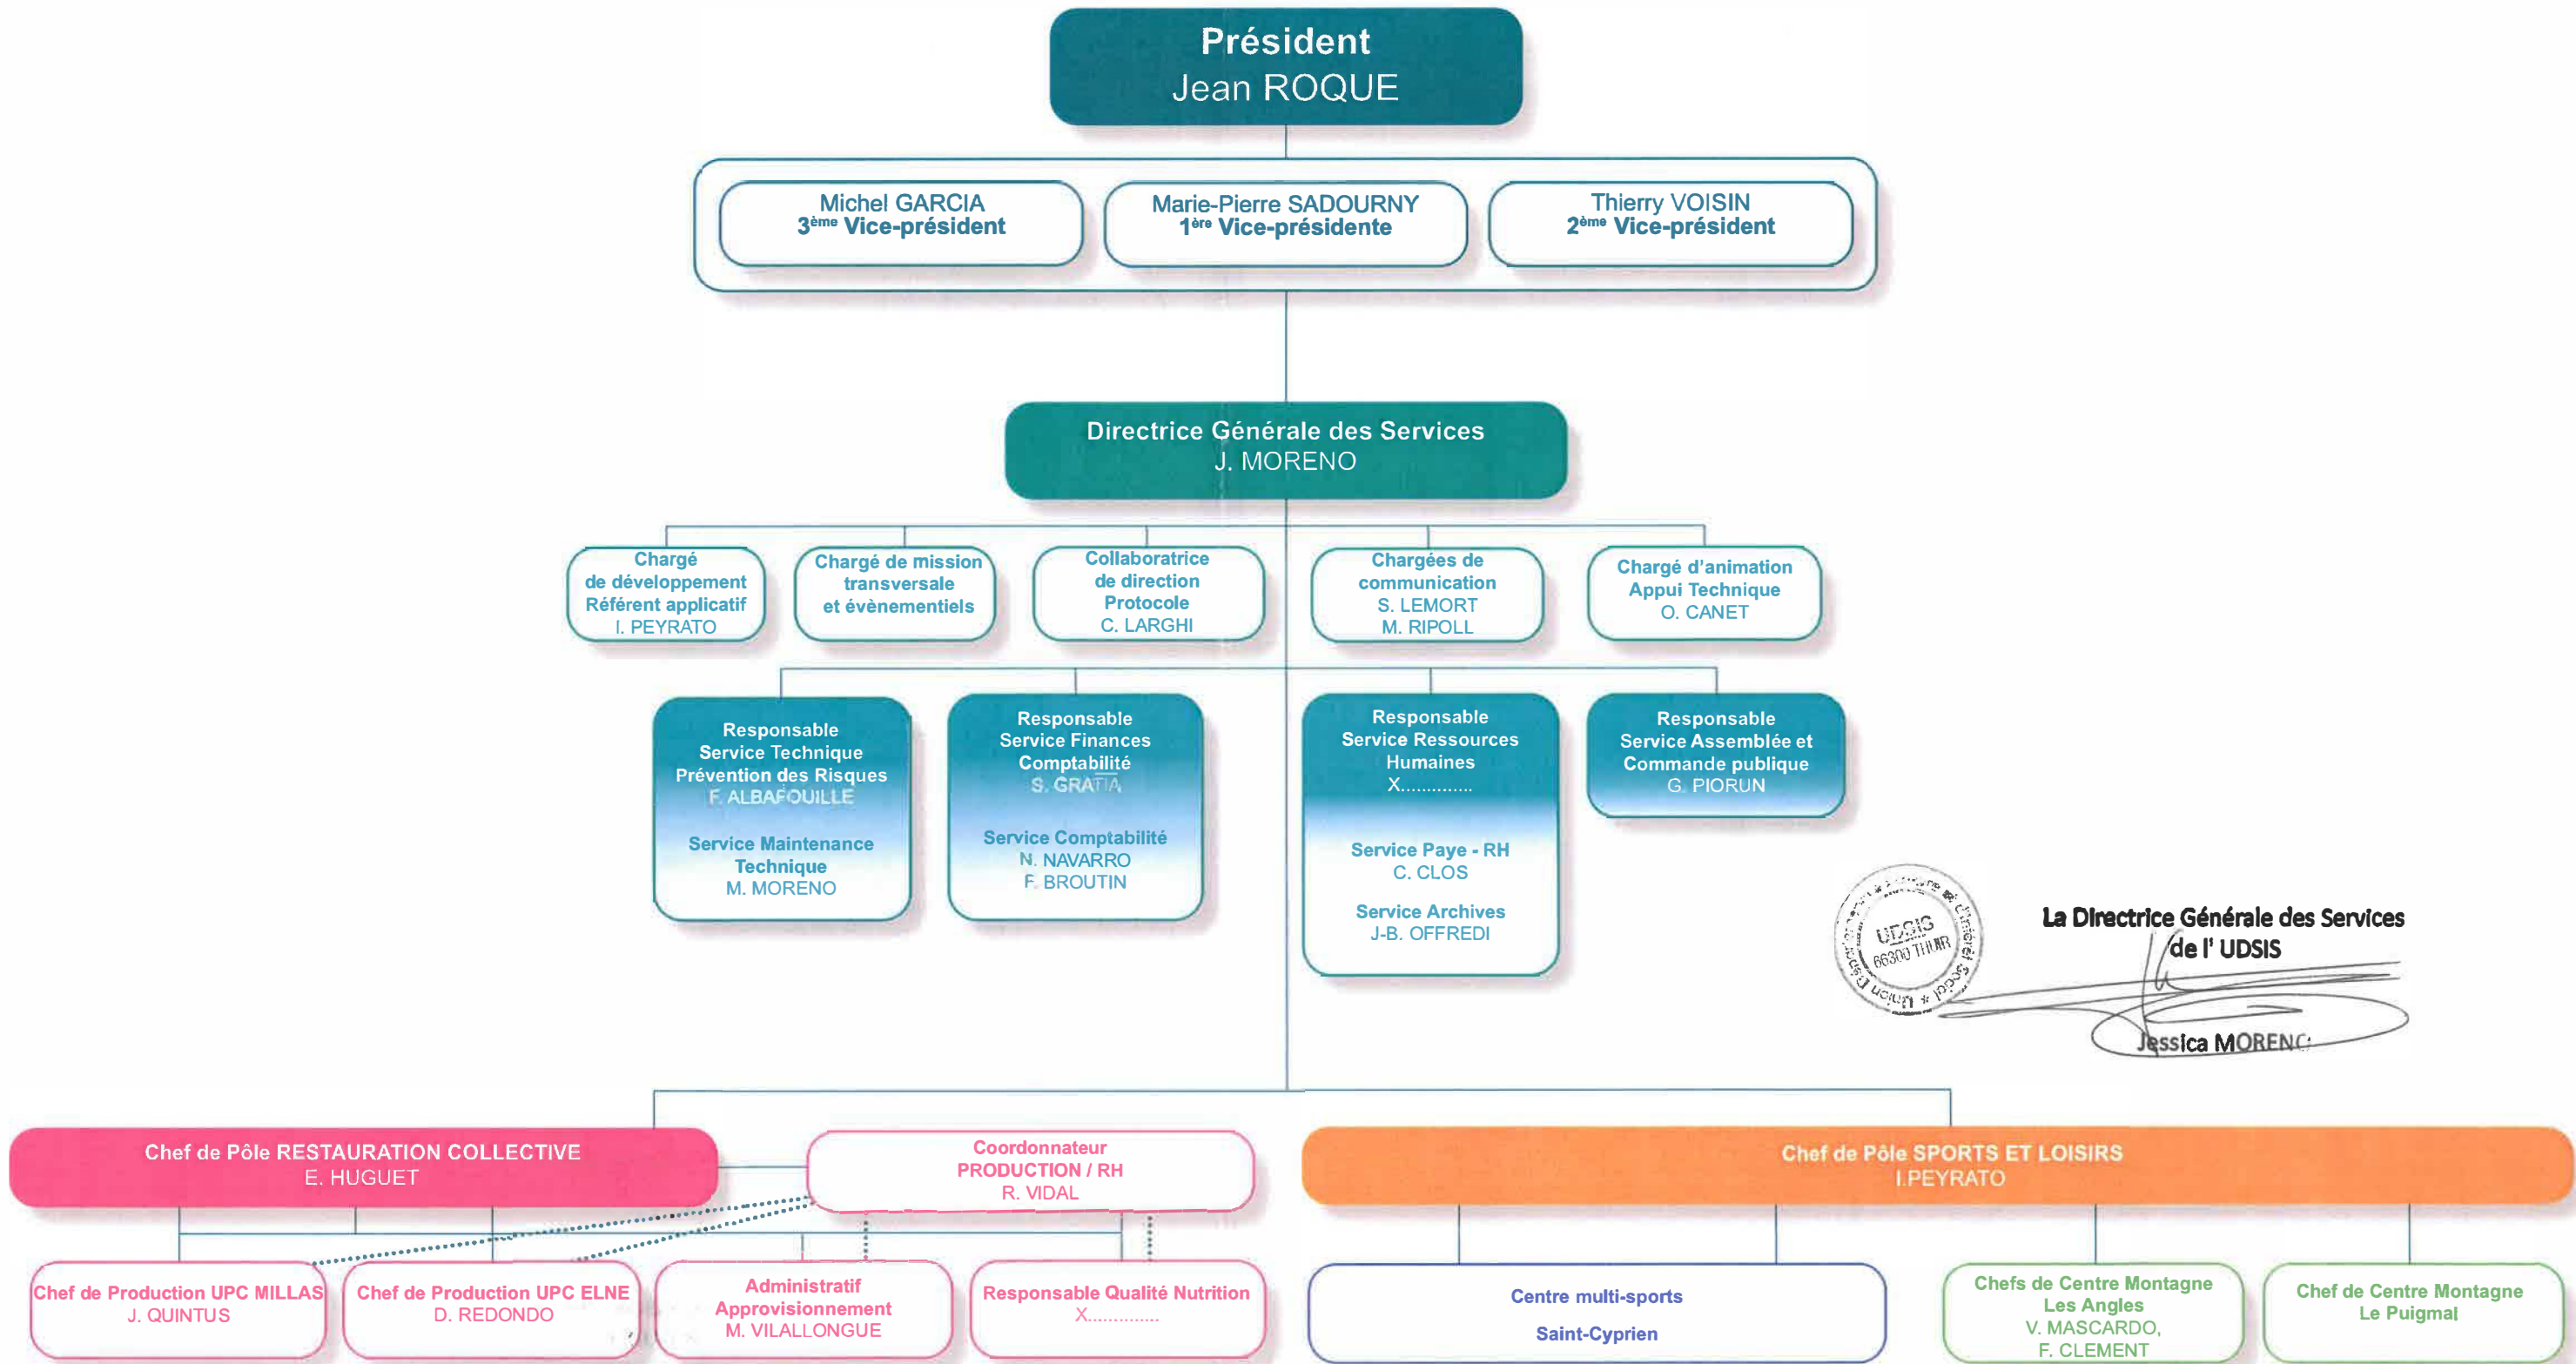

Elus

Services Centraux

Pôles Opérationnels

La Directrice Générale des Services
de l'UDSIS

Jessica MORENO

La Directrice Générale des Services de l'UDSIS

Jessica MORENO

LÉGENDE

- Liens hiérarchiques
- Liens fonctionnels